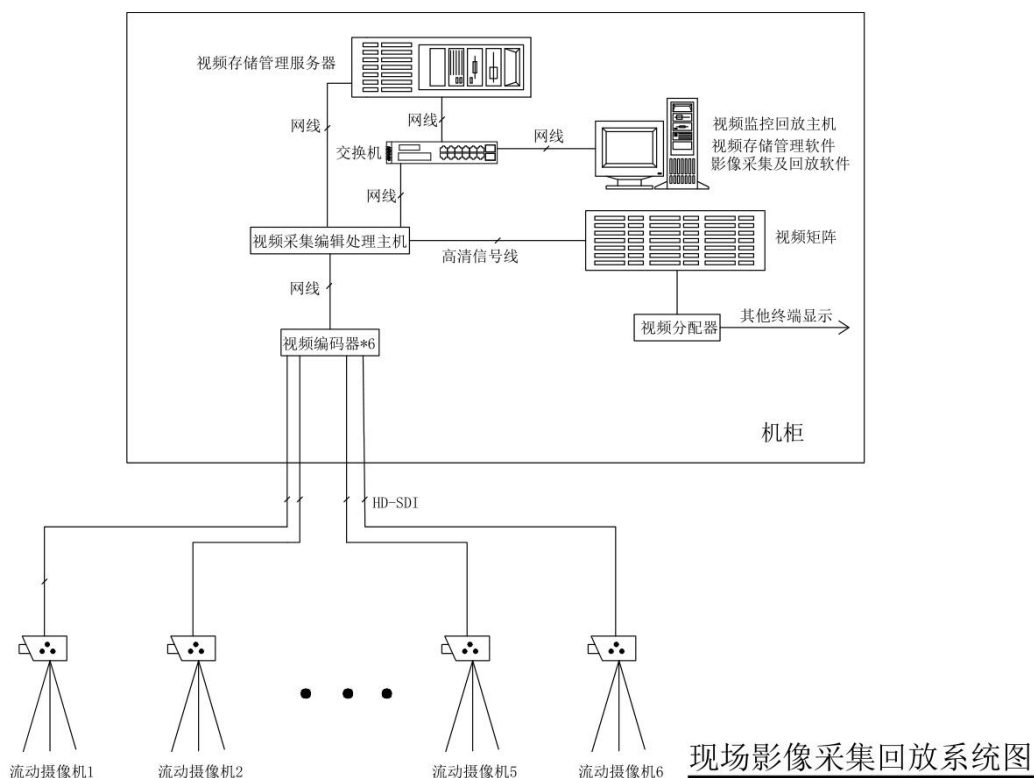

## 一、主要设备

SVS-H 影像采集服务控制器  
影像回放终端  
交换机

SVS-S 现场影像采集及回放系统  
视频监视器  
高清摄像机

## 二、适用范围

适用于体育场馆比赛及训练的运动员、教练员、裁判员获得即点即播的比赛录像或其他视频信息。能让裁判员重录像资料中及时获取比赛信息，弥补人本身的局限性对比赛造成的影响，保证比赛的公平公正，提高裁判的制裁水平。同时本系统作为重要的现场比赛或大型活动的实时视频信息采集系统，可作为体育场馆 LED 大屏、信息发布系统显示的信息源，实时发布无压缩的高清视频。

## 三、技术参数

SVS-H 影像采集服务控制器：

- 1、最大输入通道数:8
- 2、设备输入：支持通道 SDI/VGA/HDMI/DVI

- 3、加载视频文件：支持各种格式的文件输入，MP4/MKV/TS 等
- 4、IP 视频流：RTSP 串流、RTMP 串流
- 5、输出：HDMI/VGA/DVI
- 6、通道录像：各实体采集通道录像
- 7、录像格式：MP4、FLV、TS 文件录像格式
- 8、录像质量：1920\*1080、1280\*720、1400\*760、1280\*1024、720\*576、640\*480、720\*408 等分辨率，128Kbps~20Mbps 码率，
- 9、音视频编码：AAC
- 10、远程连接：支持 RTSP、RTMP 串流远程连线
- 11、视频格式：143Mbps/177Mbps/270 Mbps/360 Mbps/1.485Gbps/s、2.97Gb/s

### **SVS-S 现场影像采集及回放系统：**

- 1、快速选择 5s, 10s, 25s 慢动作回放，同时可以选择入点和出点的慢动作和即时回放，慢放速度可调。同步采集全部视频，连续录制和显示四路视音频流。
- 2、支持全高清 1080 视频回放。
- 3、支持 4 路摄像机同时录制和即时回放，能完美实现体育赛事精彩画面剪辑和慢回放。
- 4、可增加至 8 路摄像机。
- 5、支持已录制的任意时间节点切入切出慢动作回放，可满足仲裁席随时调用。
- 6、4 路本地 SDI 视频输入，最高至 1080P。可为网络直播、视频广播、LED 显示屏及本地监看提供即时的慢动作画面回放。
- 7、软件著作权、国家专利认证证书